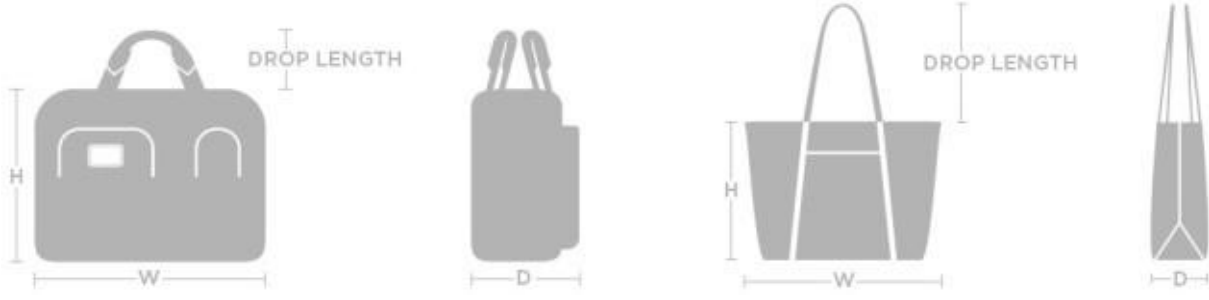

## SEYAHAT GRUBU

TUMI, size en doğru boyutlandırma bilgilerini sunma arzusuyla tüm valizlerin ölçülerini tutma saplarını ve tekerleklerini de kapsayacak şekilde dikkatlice ölçer..

LAPTOP & OMUZ  
ÇANTALARI

## KEMERLER

PANTOLON / BEL ÖLÇÜSÜ	KEMER ÖLÇÜSÜ	KEMER ÖLÇÜSÜ
30"	32"	S
32"	34"	S
34"	36"	M
36"	38"	M
38"	40"	L
40"	42"	L
42"	44" / ONE SIZE	L

## ERKEK DIŞ GİYİM

ÖLÇÜLER	GÖĞÜS	BEL	KOL UZUNLUĞU
S	36"	30"	35"
M	39"	33"	35 3/4"
L	42"	36"	36 1/2"
XL	45"	39"	37 1/4"
XXL	48"	42"	38"

## KADIN DIŞ GİYİM

ÖLÇÜLER	GÖĞÜS	BEL	HIP
XS	33"	24 1/2"	34 1/2"
S	35"	26 1/2"	36 1/2"
M	37"	28 1/2"	38 1/2"
L	40"	31 1/2"	41 1/2"
XL	43"	34"	44 1/2"