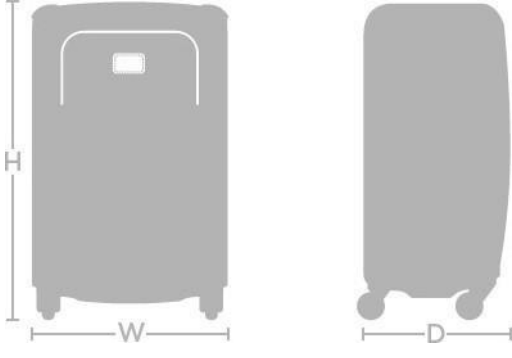

## SEYAHAT GRUBU

TUMI, size en doğru boyutlandırma bilgilerini sunma arzusuyla tüm valizlerin ölçülerini tutma saplarını ve tekerleklerini de kapsayacak şekilde dikkatlice ölçer..

LAPTOP & OMUZ  
ÇANTALARI

## KEMERLER

PANTOLON / BEL ÖLÇÜSÜ	KEMER ÖLÇÜSÜ	KEMER ÖLÇÜSÜ
30"	32"	S
32"	34"	S
34"	36"	M
36"	38"	M
38"	40"	L
40"	42"	L
42"	44" / ONE SIZE	L

## ERKEK DIŞ GİYİM

ÖLÇÜLER	GÖĞÜS	BEL	KOL UZUNLUĞU
S	36"	30"	35"
M	39"	33"	35 3/4"
L	42"	36"	36 1/2"
XL	45"	39"	37 1/4"
XXL	48"	42"	38"

## KADIN DIŞ GİYİM

ÖLÇÜLER	GÖĞÜS	BEL	HIP
XS	33"	24 1/2"	34 1/2"
S	35"	26 1/2"	36 1/2"
M	37"	28 1/2"	38 1/2"
L	40"	31 1/2"	41 1/2"
XL	43"	34"	44 1/2"